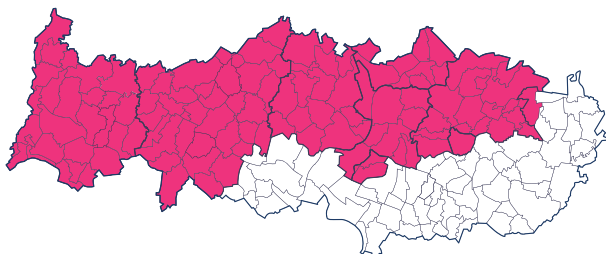

## Le projet VORTEX

Le réseau VORTEX va permettre d'apporter une connexion en fibre optique à près de 85 000 foyers et plus de 1 000 entreprises dans les 116 communes du département situées en zone peu dense.